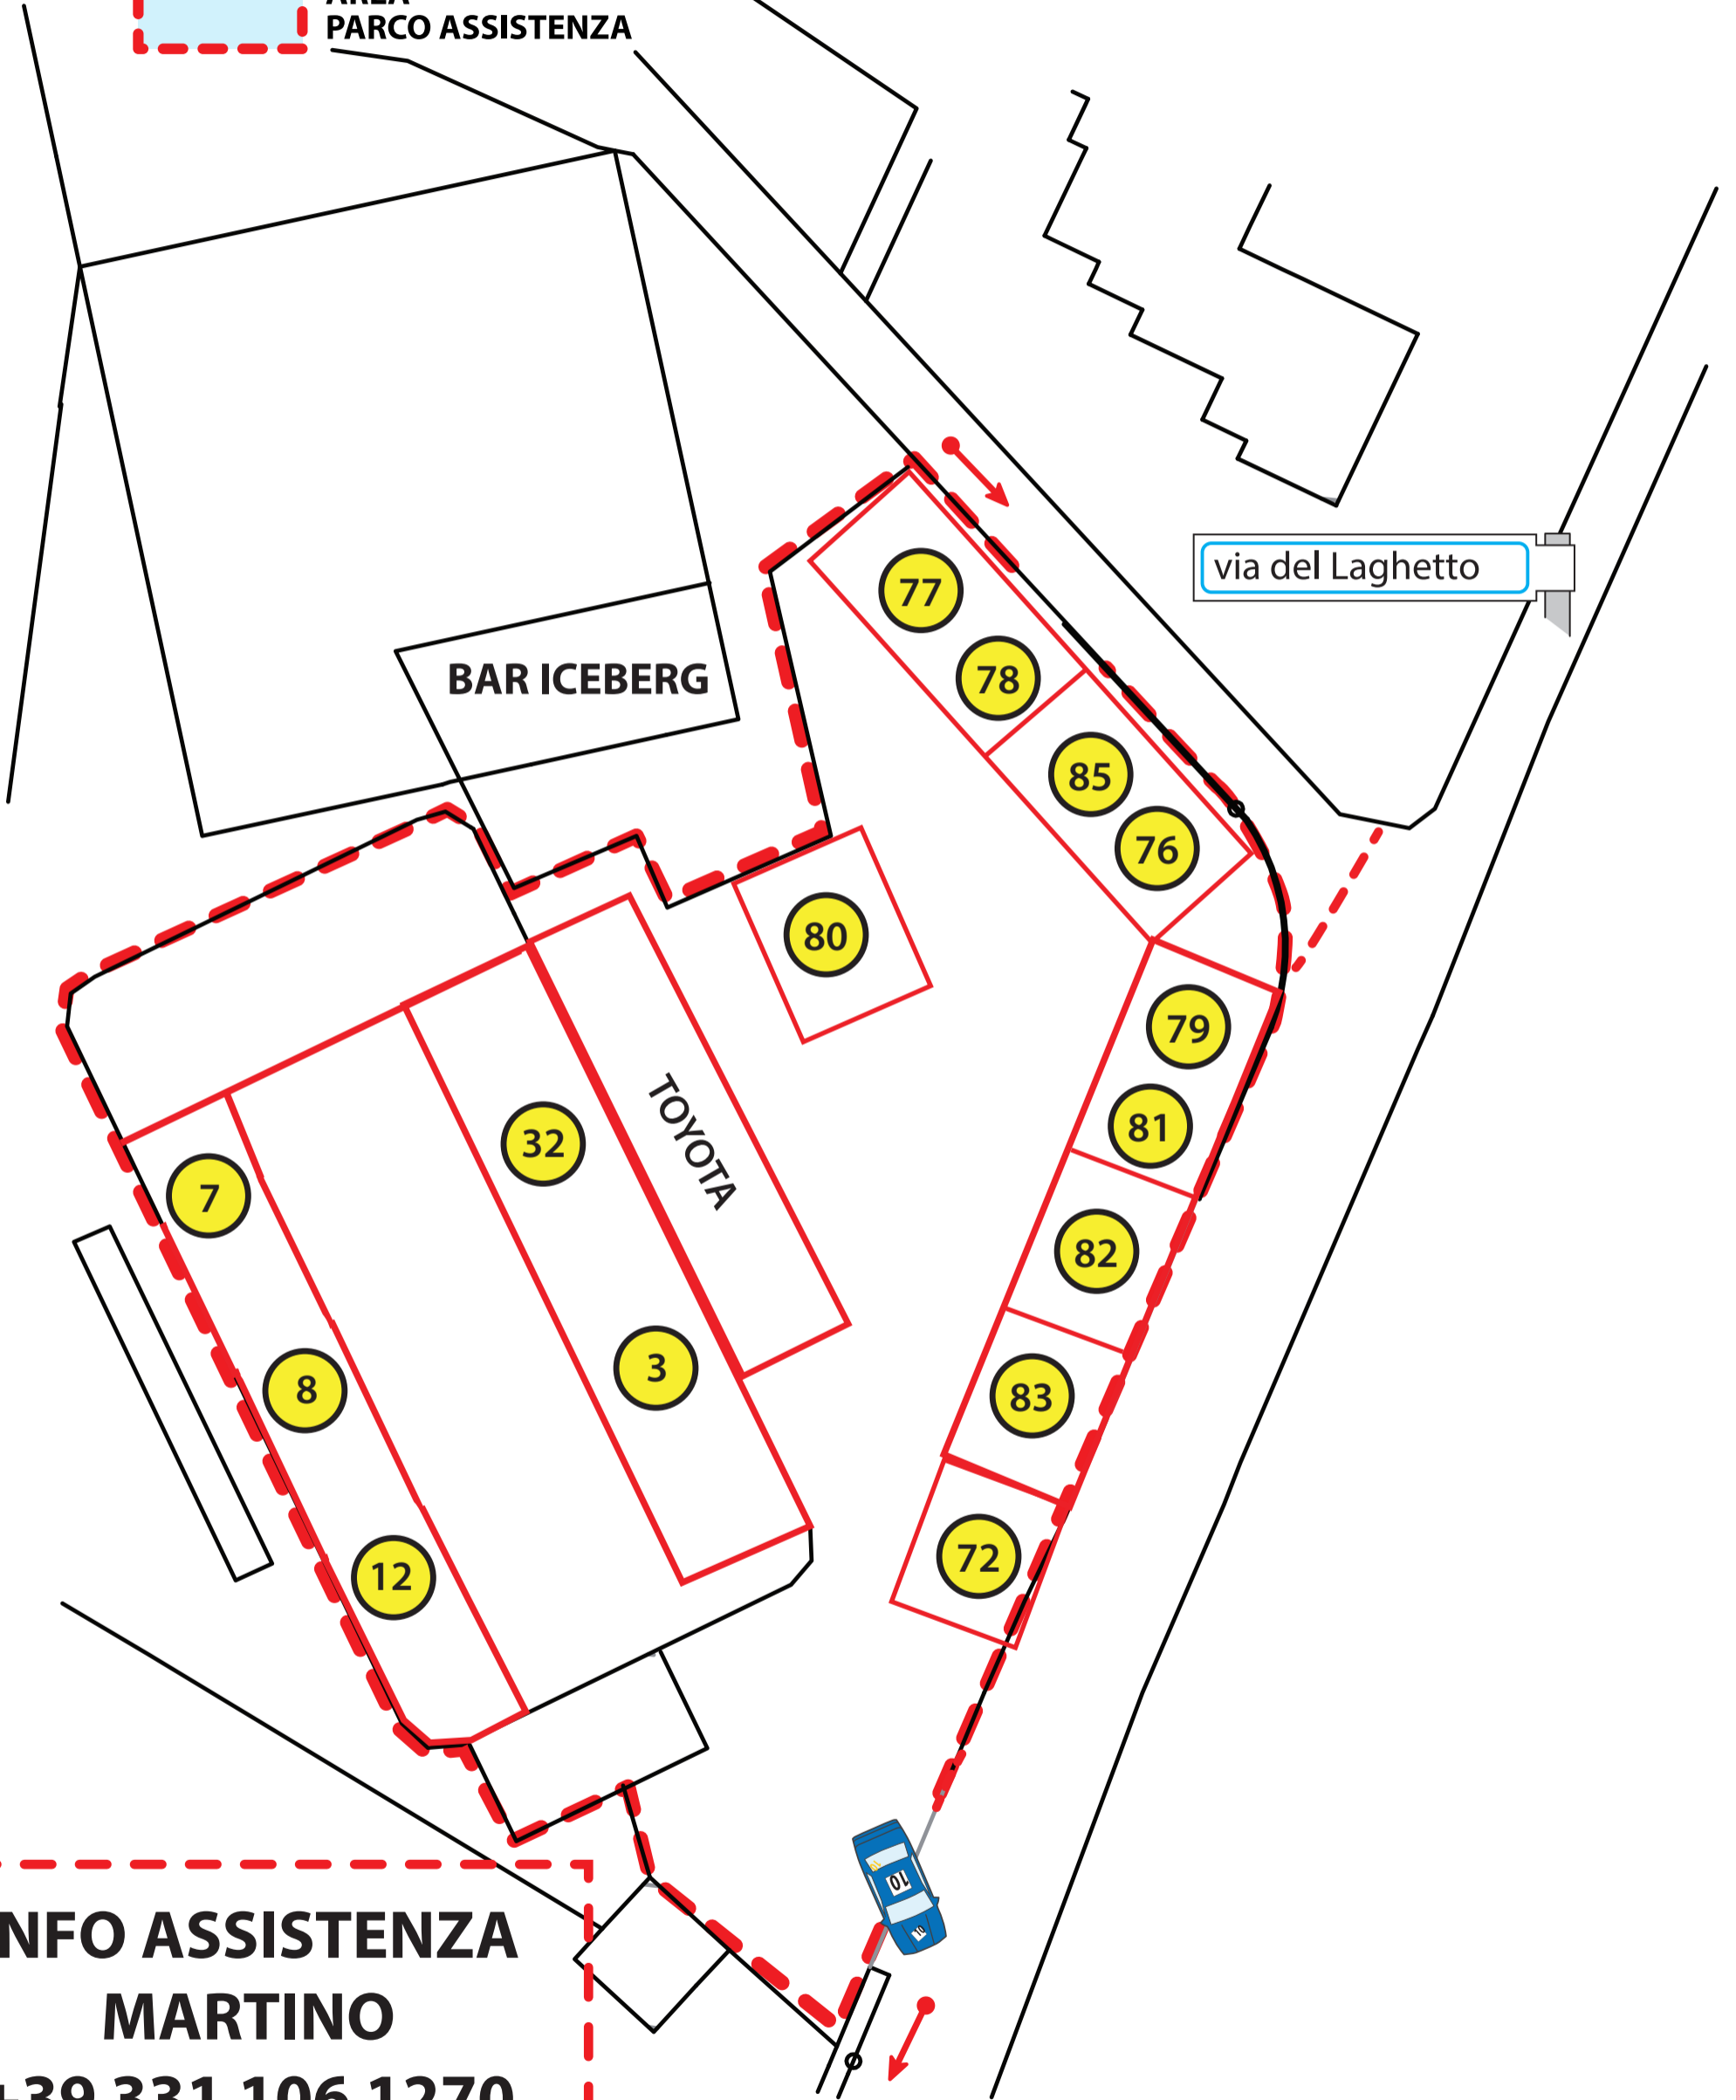

SERVICE PARK ZONA "A"

 AREA
PARCO ASSISTENZA

AREA
GOMMISTI

PARK CARRELLI

N 46°15.849
E 11°47.718
Alt. 1480 mt.

SKISPORT

BAR
SCOIATTOLO

RISTORANTE
ANITA

 INFO ASSISTENZA
MARTINO
+39 331 106 1270

SERVICE PARK ZONA "B"

 AREA
PARCO ASSISTENZA

!! Se possibile
Parcheggiare camion
sull'erba !!!

 INFO ASSISTENZA
MARTINO
+39 331 106 1270

ALAZZETTO
DELLO SPORT

BAR
ICEBERG

HOTEL
VIENNA

SERVICE PARK ZONA "C"

 AREA
PARCO ASSISTENZA

**INFO ASSISTENZA
MARTINO
+39 331 106 1270**

SERVICE PARK ZONA "D"

Impianti
Cobricon
Express

Piazzale
Rosalpina

Rio Brentela

10

53

133

ZONA SERVICE A/B/C

ZONA SERVICE D

Laghetto Plank

SERVICE PARK
ZONA "E"