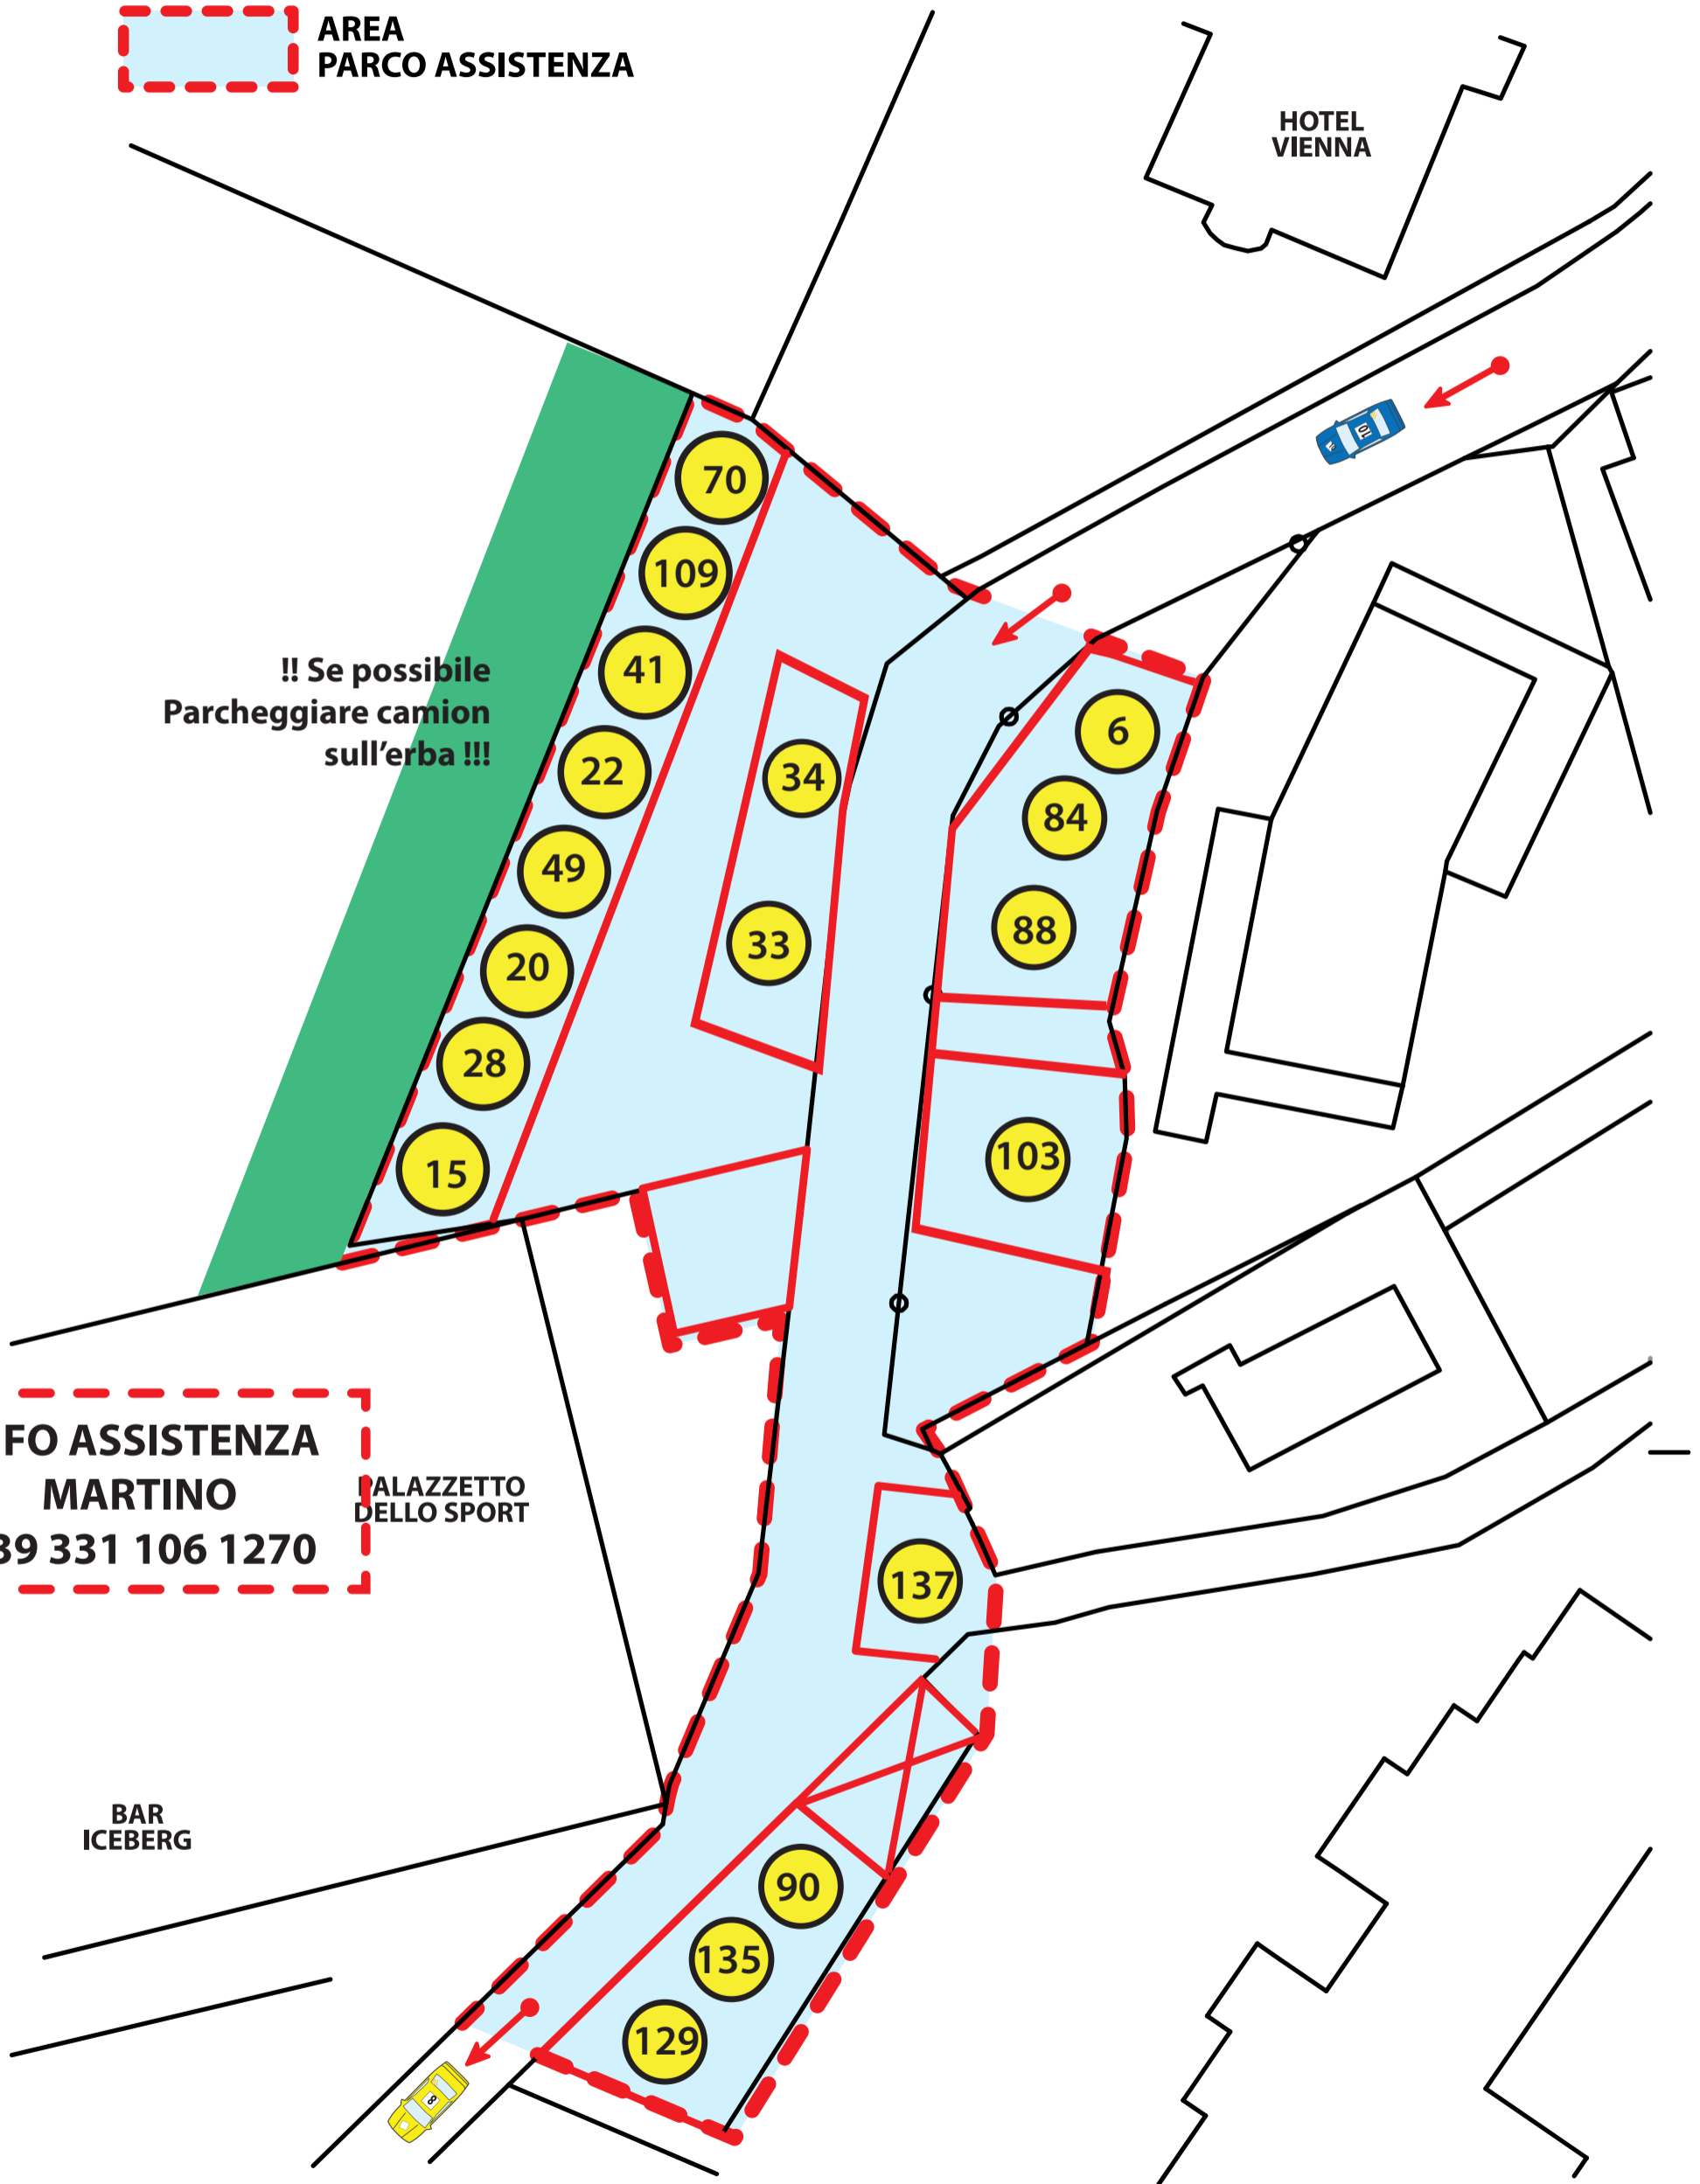

SERVICE PARK ZONA "A"

 AREA
PARCO ASSISTENZA

AREA
GOMMISTI

PARK CARRELLI

N 46°15.849
E 11°47.718
Alt. 1480 mt.

SKISPORT

BAR
SCOIATTOLO

RISTORANTE
ANITA

 INFO ASSISTENZA
MARTINO
+39 331 106 1270

SERVICE PARK ZONA "B"

 AREA
PARCO ASSISTENZA

!! Se possibile
Parcheggiare camion
sull'erba !!!

 INFO ASSISTENZA
MARTINO
+39 331 106 1270

ALAZZETTO
DELLO SPORT

BAR
ICEBERG

HOTEL
VIENNA

SERVICE PARK ZONA "C"

 AREA
PARCO ASSISTENZA

**INFO ASSISTENZA
MARTINO
+39 331 106 1270**

SERVICE PARK ZONA "D"

Impianti
Cobricon
Express

Piazzale
Rosalpina

Rio Brentela

10

53

133

ZONA SERVICE A/B/C

ZONA SERVICE D

Laghetto Plank

SERVICE PARK
ZONA "E"