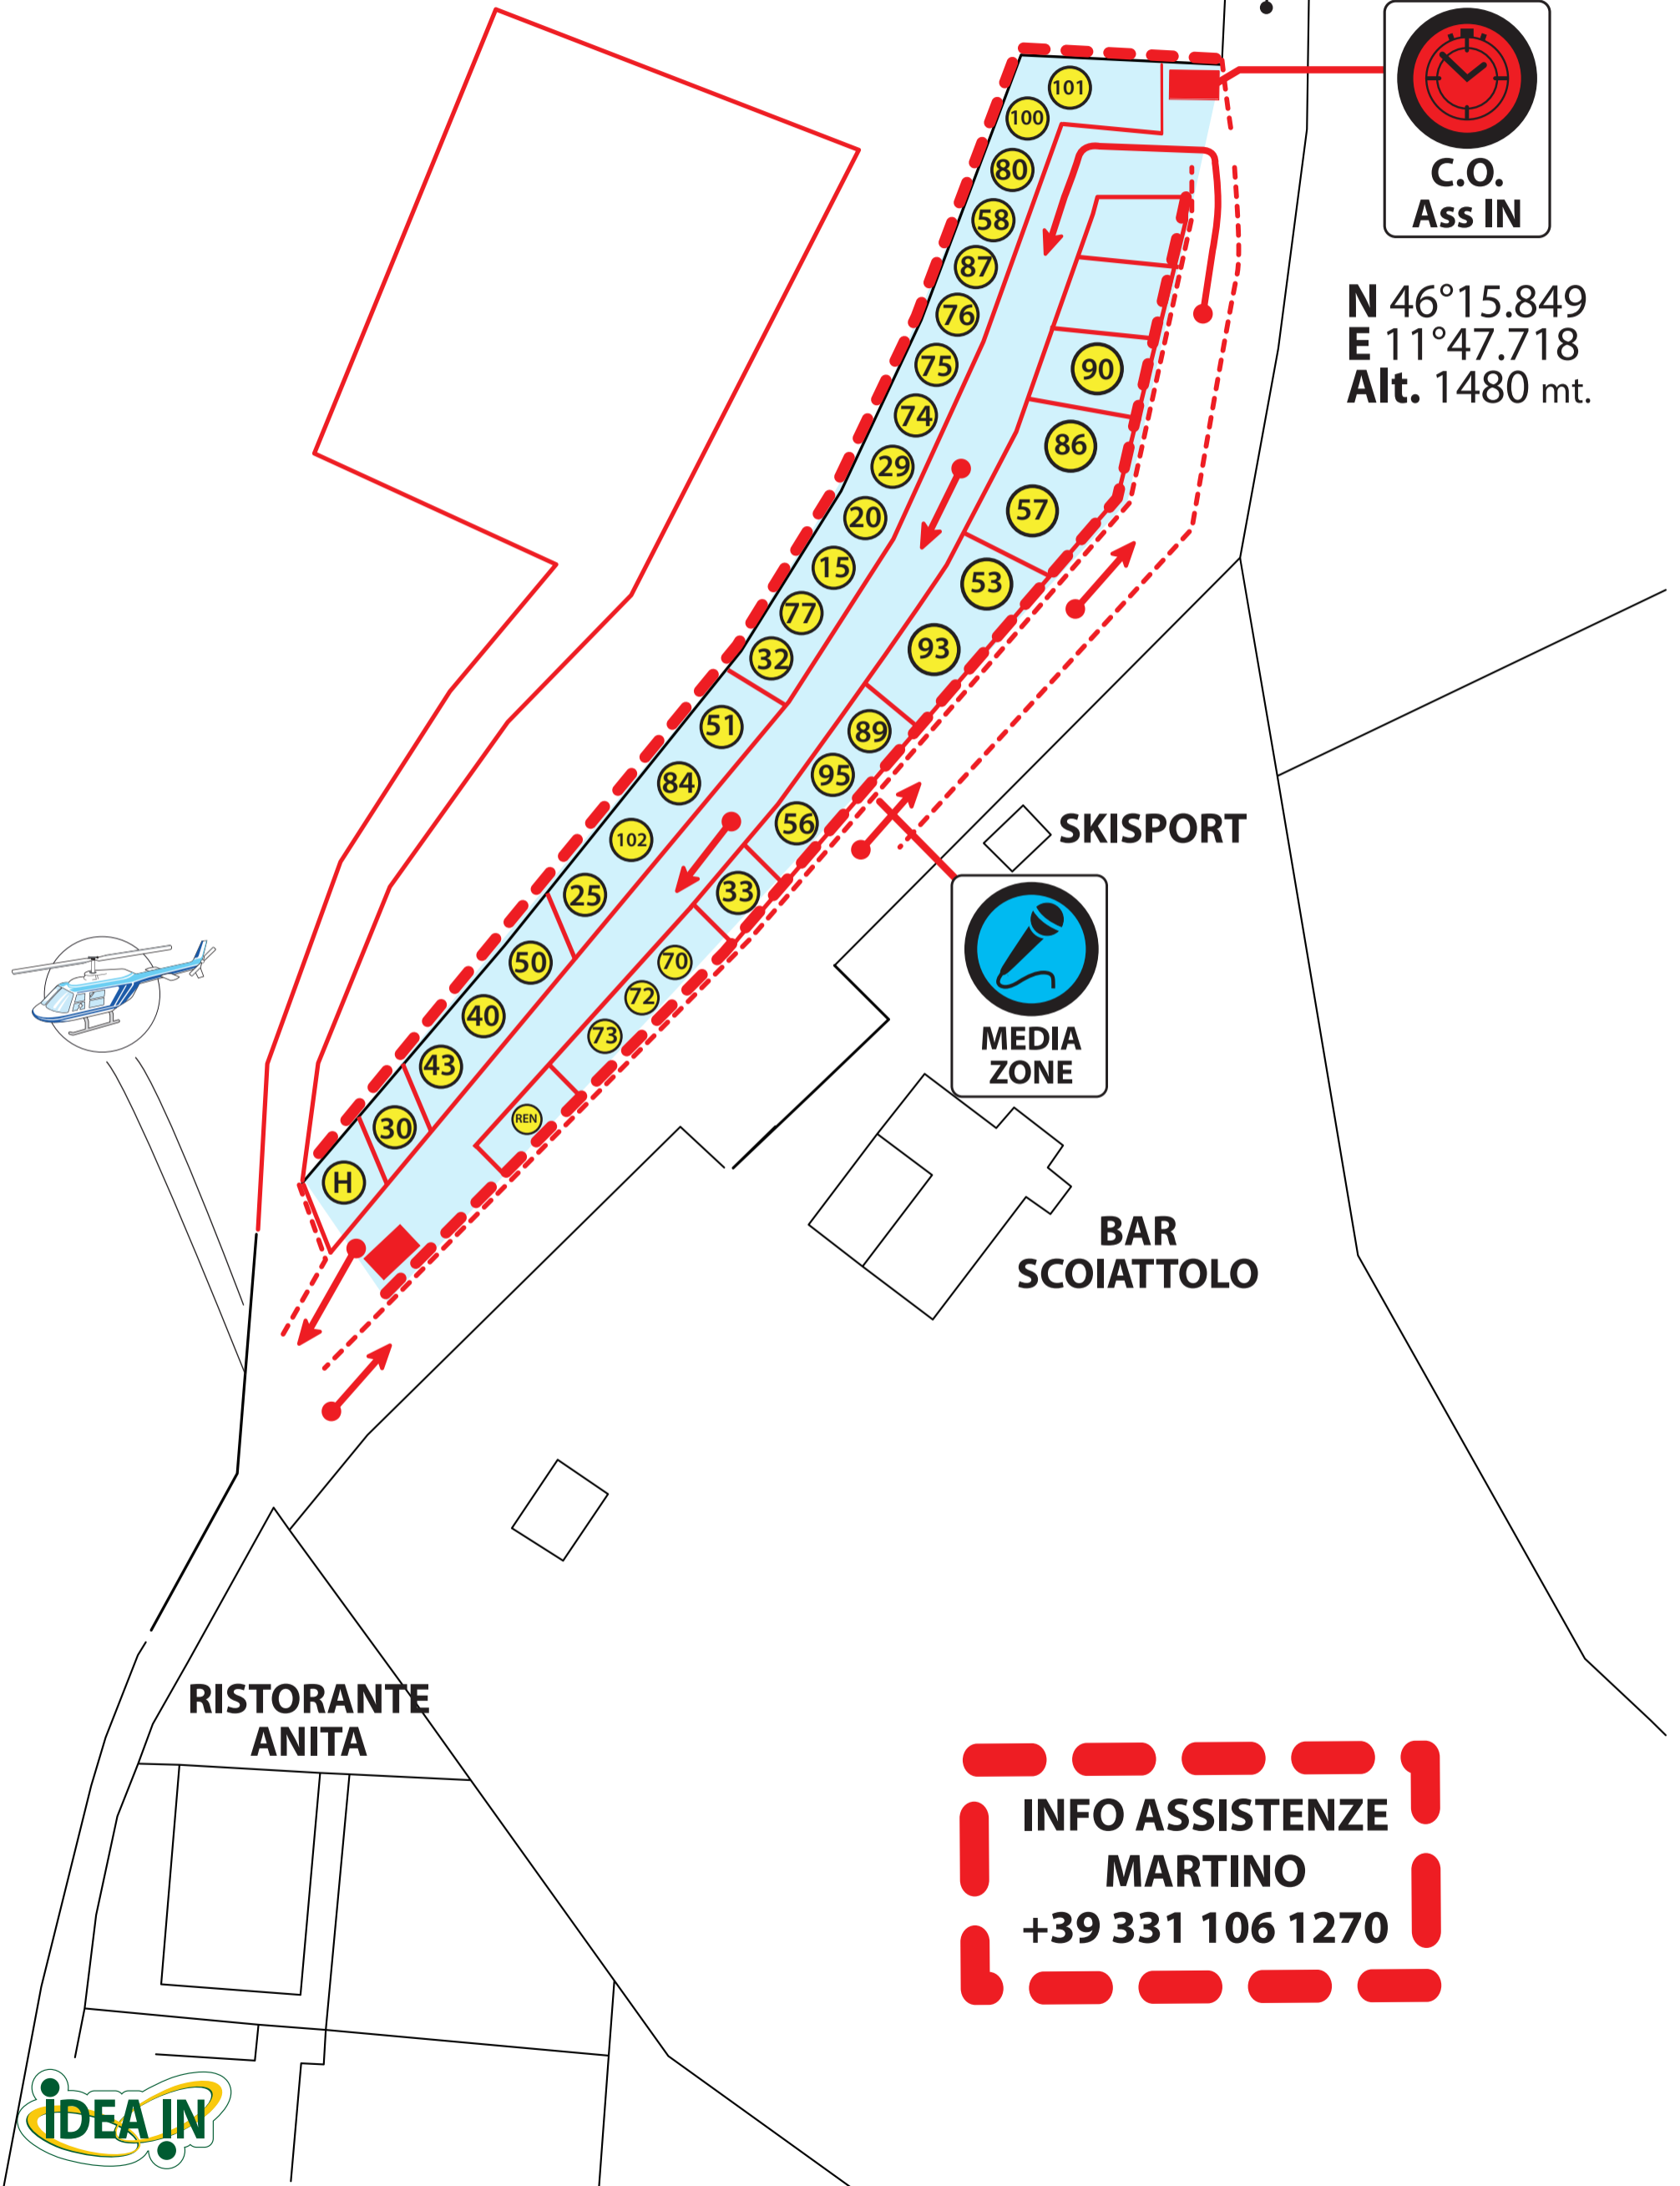

SERVICE PARK ZONA "A"

 AREA
PARCO ASSISTENZA

SERVICE PARK ZONA "B"

 AREA
PARCO ASSISTENZA

 INFO ASSISTENZE
MARTINO
+39 331 106 1270

SERVICE PARK ZONA "C"

 AREA
PARCO ASSISTENZA

via del Laghetto

 INFO ASSISTENZE
MARTINO
+39 331 106 1270

SERVICE PARK ZONA "D"

Impianti
Cobricon
Express

Piazzale
Rosalpina

Rio Brentela

AREA
PARCO ASSISTENZA

OUT

IN