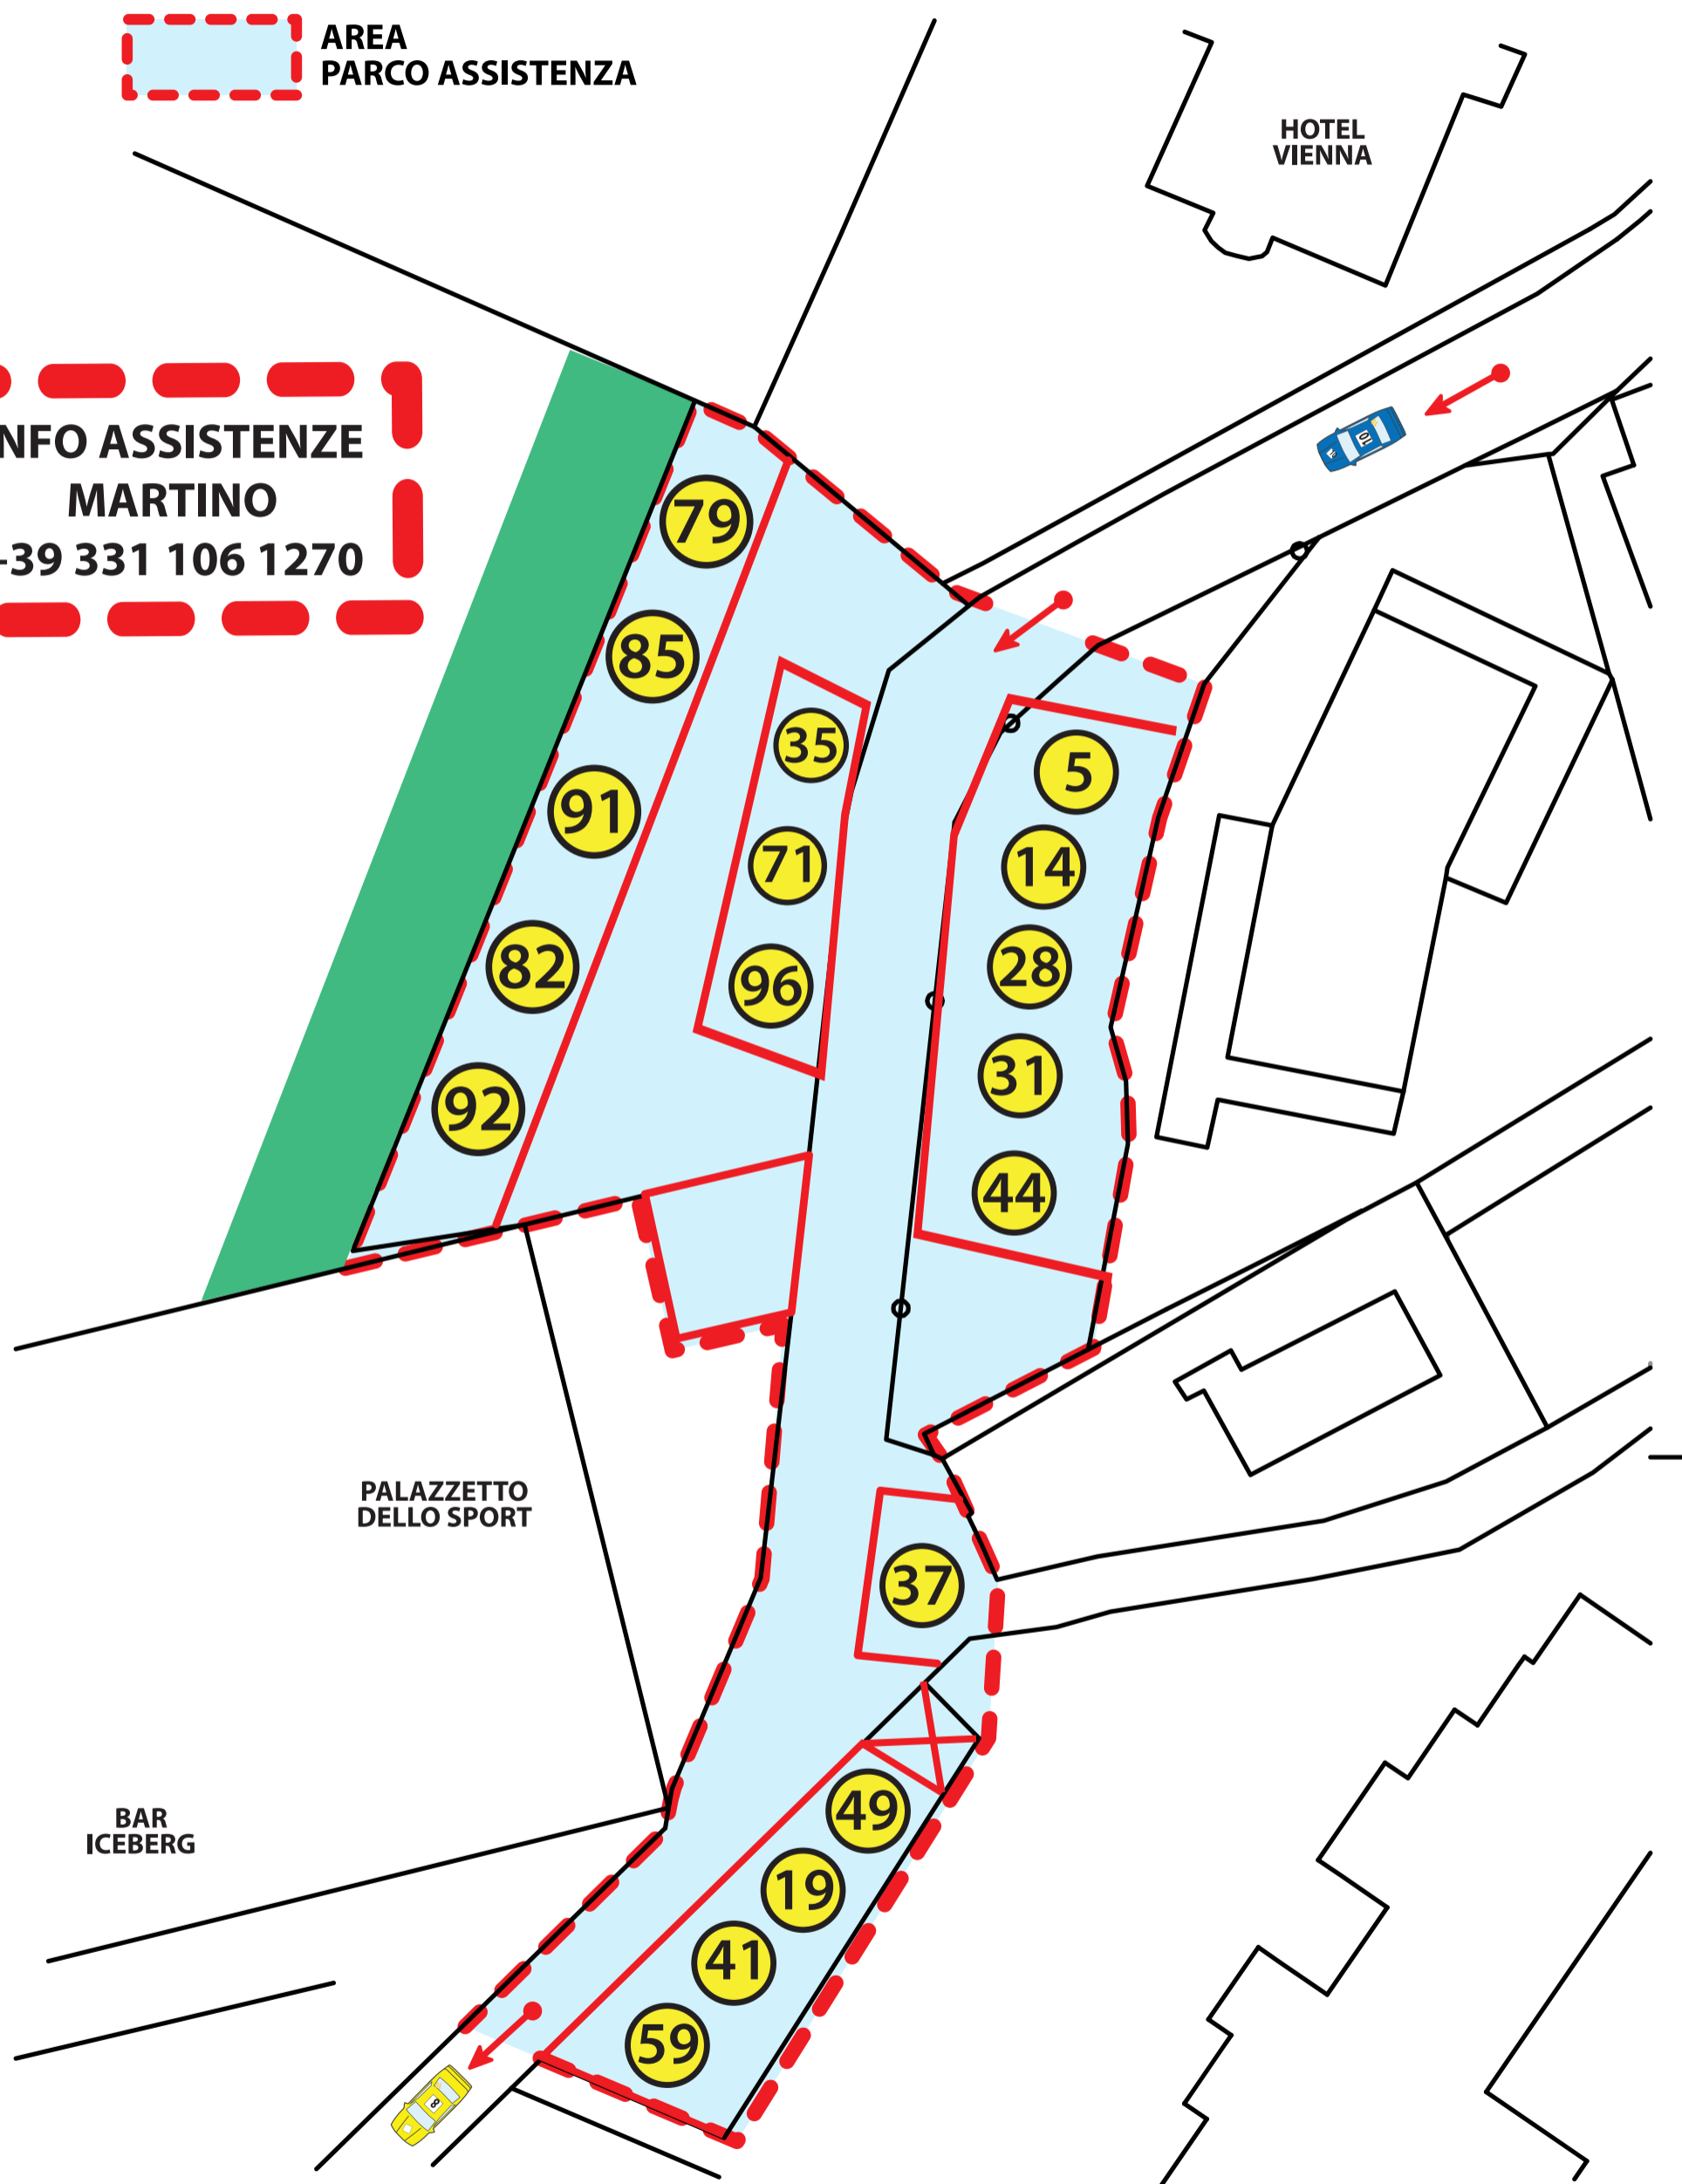

SERVICE PARK ZONA "A"

 AREA
PARCO ASSISTENZA

SERVICE PARK ZONA "B"

 AREA
PARCO ASSISTENZA

 INFO ASSISTENZE
MARTINO
+39 331 106 1270

SERVICE PARK ZONA "C"

 AREA
PARCO ASSISTENZA

via del Laghetto

 INFO ASSISTENZE
MARTINO
+39 331 106 1270

SERVICE PARK ZONA "D"

Impianti
Cobricon
Express

Piazzale
Rosalpina

Rio Brentela

AREA
PARCO ASSISTENZA

OUT

IN