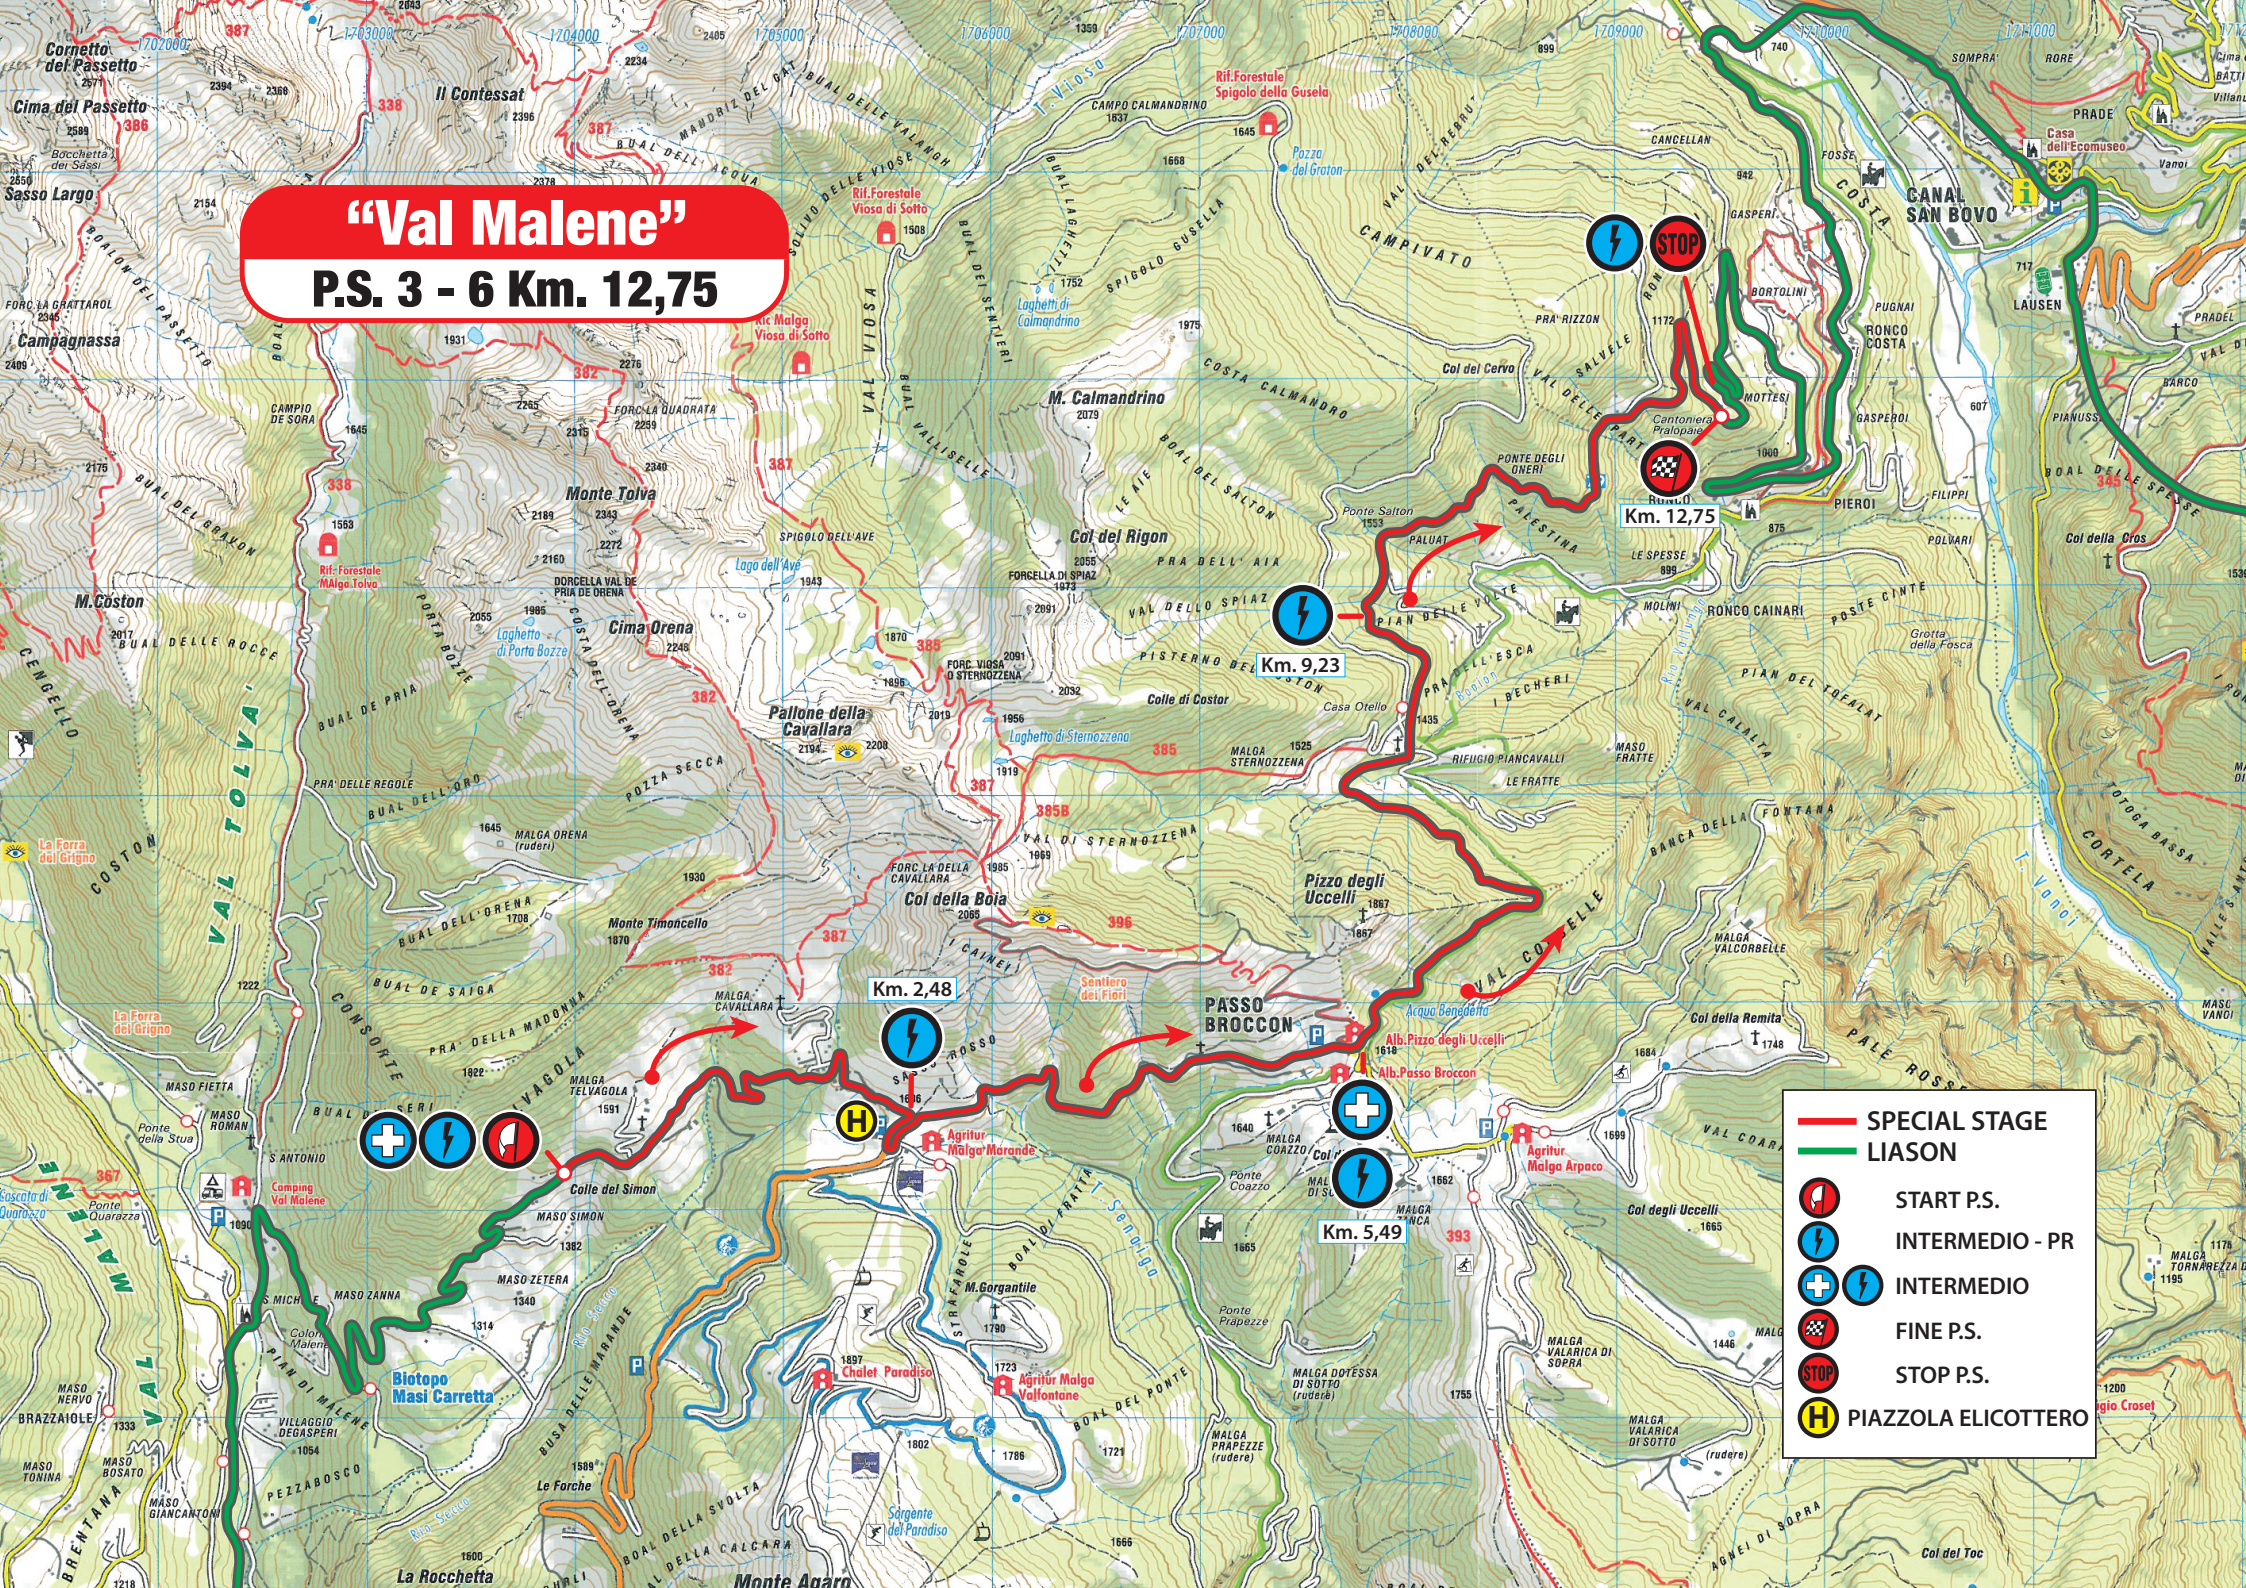

# "Val Malene"

P.S. 3 - 6 Km. 12,75

	SPECIAL STAGE
	LIASON
	START P.S.
	INTERMEDIO - PR
	INTERMEDIO
	FINE P.S.
	STOP P.S.
	PIAZZOLA ELICOTTERO