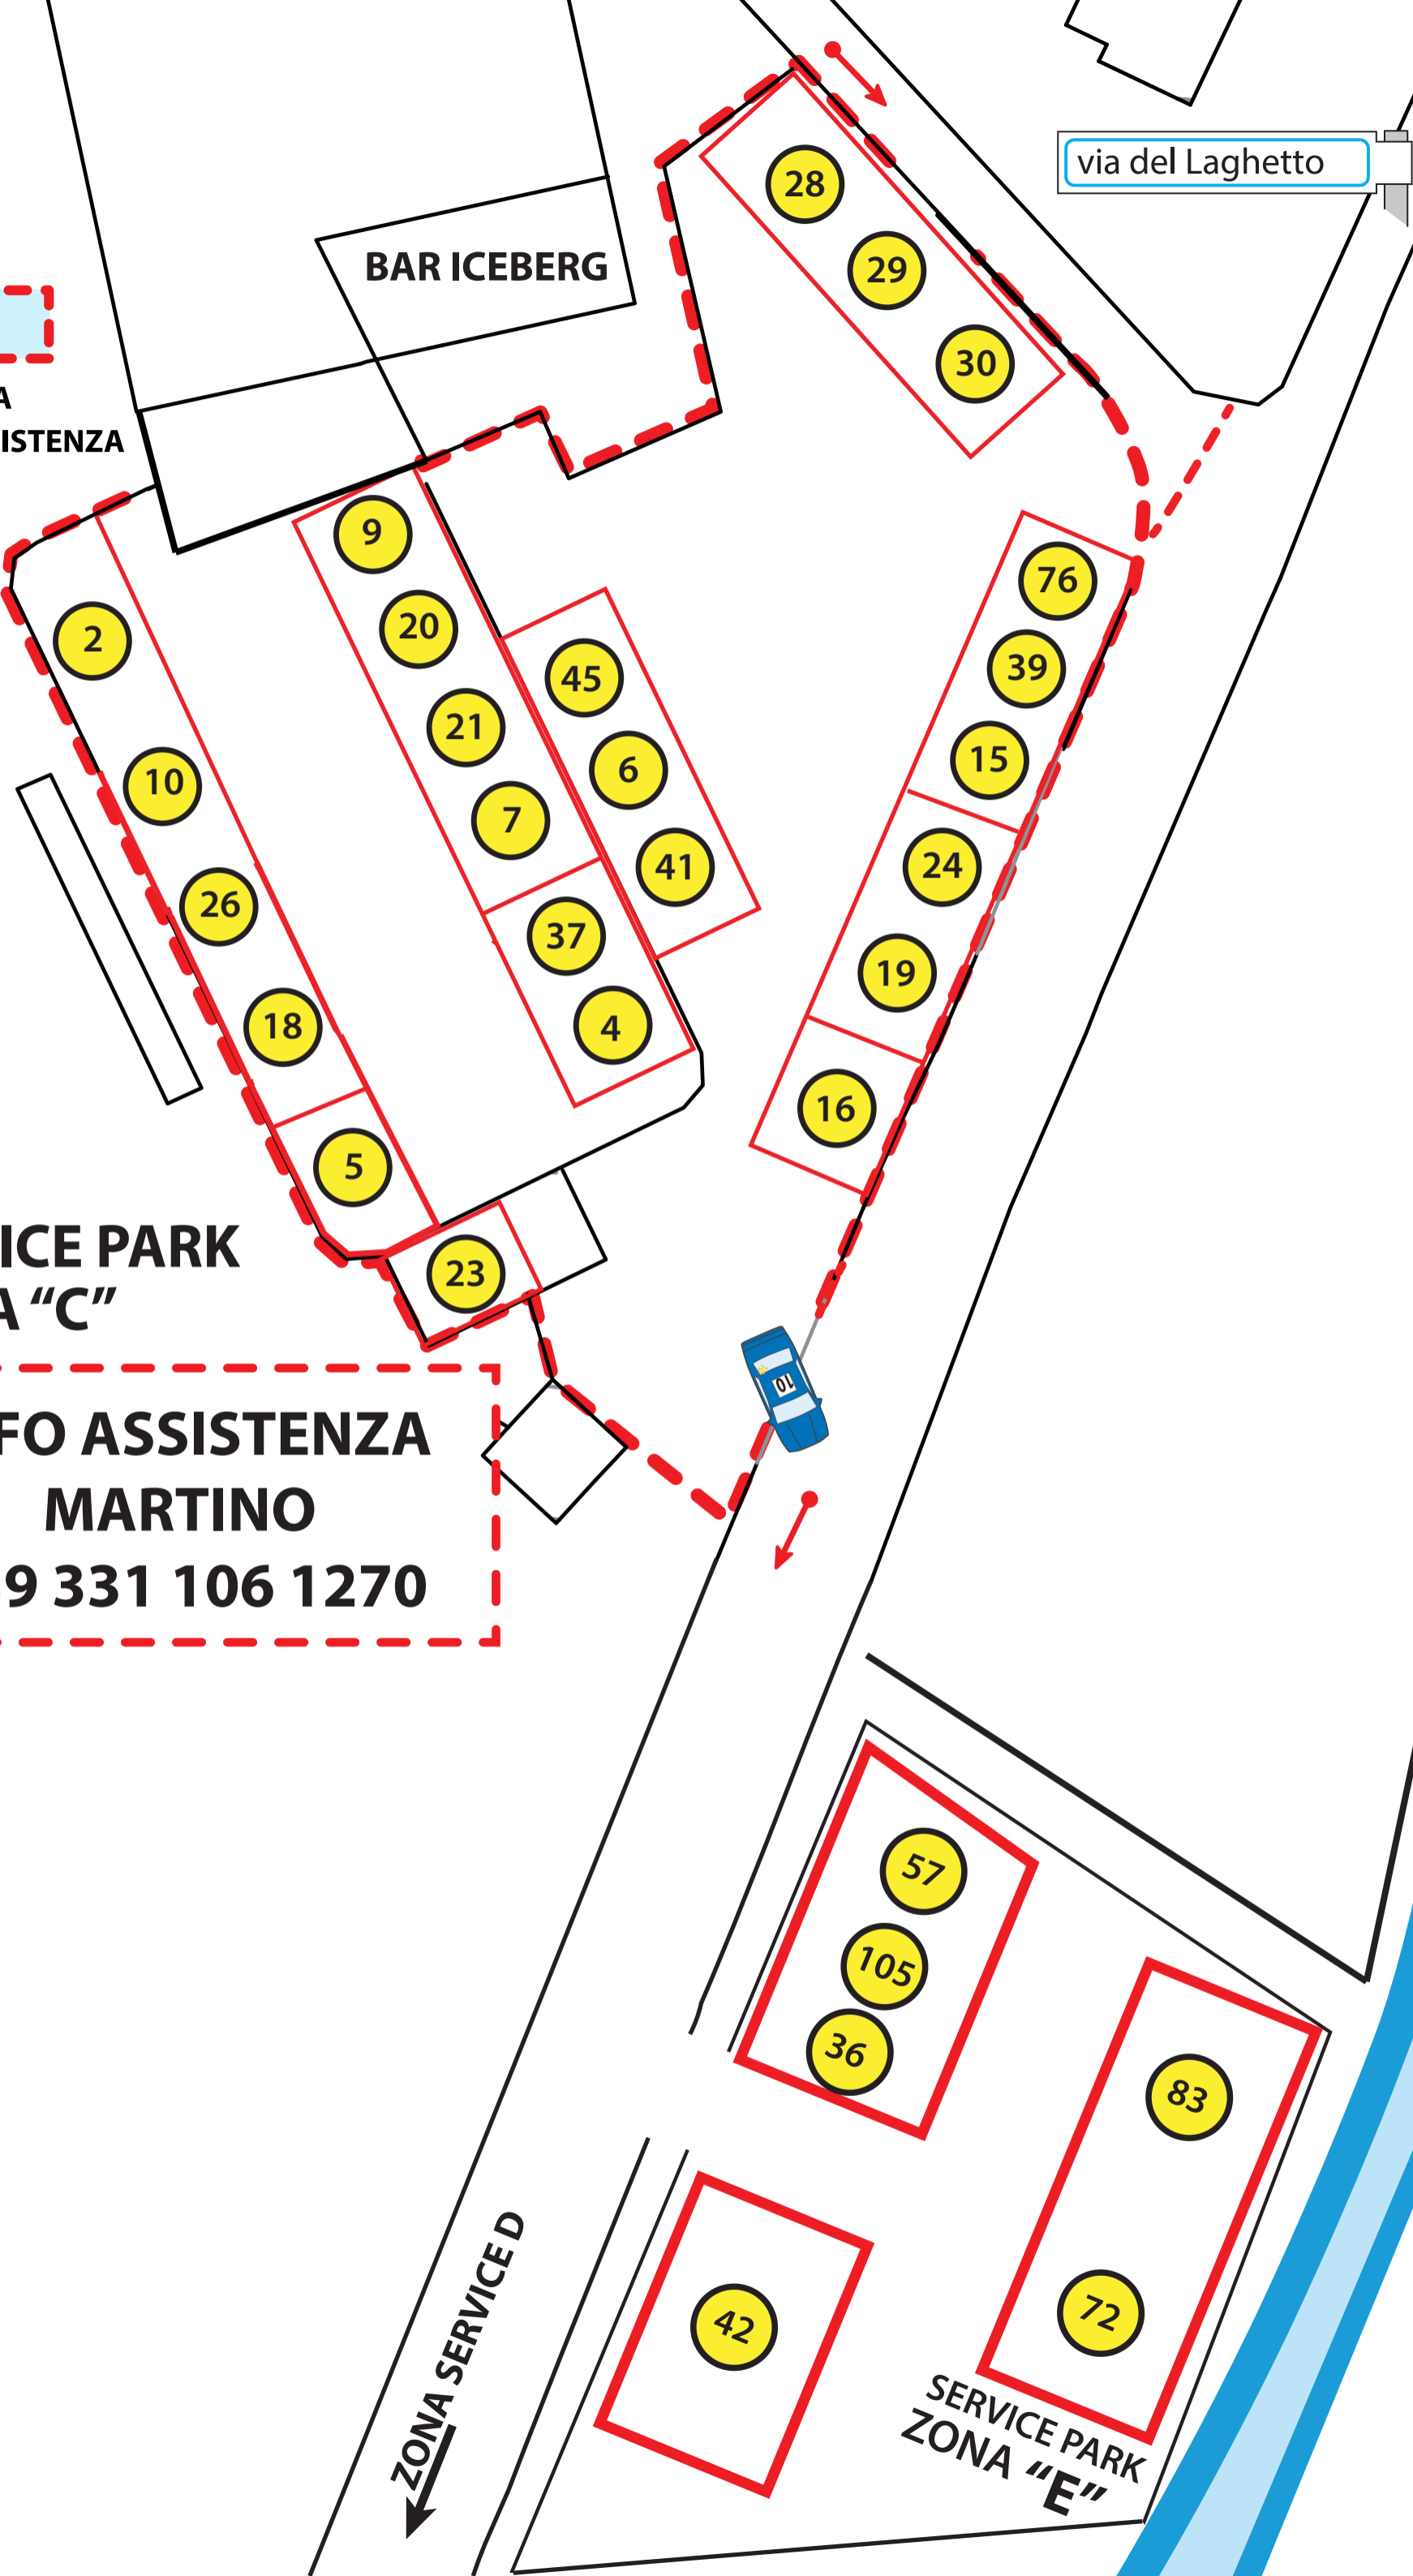

BAR ICEBERG

via del Laghetto

AREA  
PARCO ASSISTENZA

SERVICE PARK  
ZONA "C"

INFO ASSISTENZA  
MARTINO  
+39 331 106 1270

ZONA SERVICED

SERVICE PARK  
ZONA "E"

# SERVICE PARK ZONA "D"

Impianti  
Cobricon  
Express

Piazzale  
Rosalpina

Rio Brentela

Biotopo

AREA  
PARCO ASSISTENZA

OUT

IN

# SERVICE PARK ZONA "A"

 AREA  
PARCO ASSISTENZA

AREA  
GOMMISTI

PARK CARRELLI

N 46°15.849  
E 11°47.718  
Alt. 1480 mt.

SKISPORT

BAR  
SCOIATTOLO

RISTORANTE  
ANITA