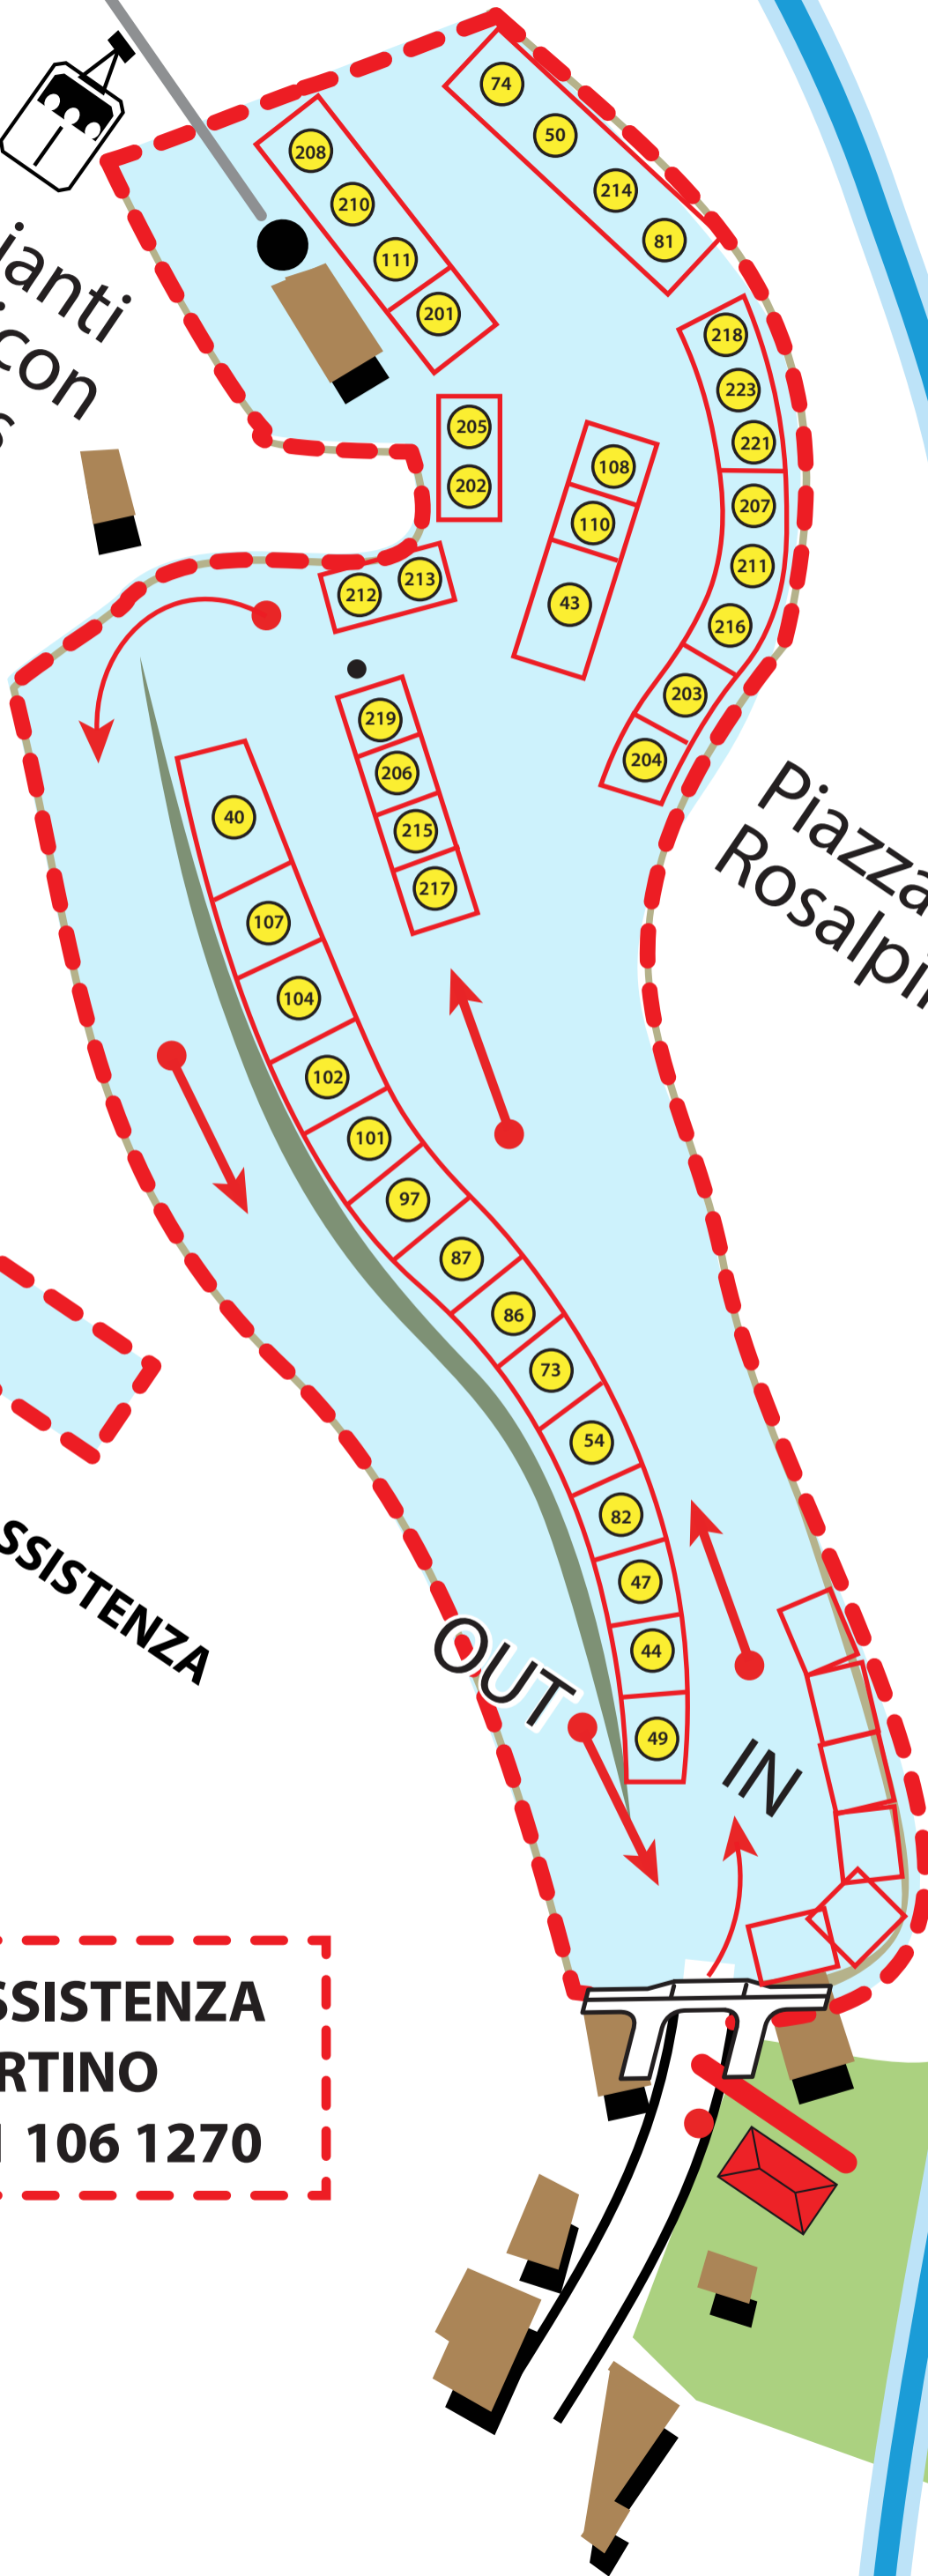

BAR ICEBERG

via del Laghetto

AREA  
PARCO ASSISTENZA

SERVICE PARK  
ZONA "C"

INFO ASSISTENZA  
MARTINO  
+39 331 106 1270

ZONA SERVICED

SERVICE PARK  
ZONA "E"

# SERVICE PARK ZONA "D"

Impianti  
Cobricon  
Express

Piazzale  
Rosalpina

Rio Brentela

Biotopo

AREA  
PARCO ASSISTENZA

OUT

IN

# SERVICE PARK ZONA "A"

 AREA  
PARCO ASSISTENZA

AREA  
GOMMISTI

PARK CARRELLI

N 46°15.849  
E 11°47.718  
Alt. 1480 mt.

SKISPORT

BAR  
SCOIATTOLO

RISTORANTE  
ANITA