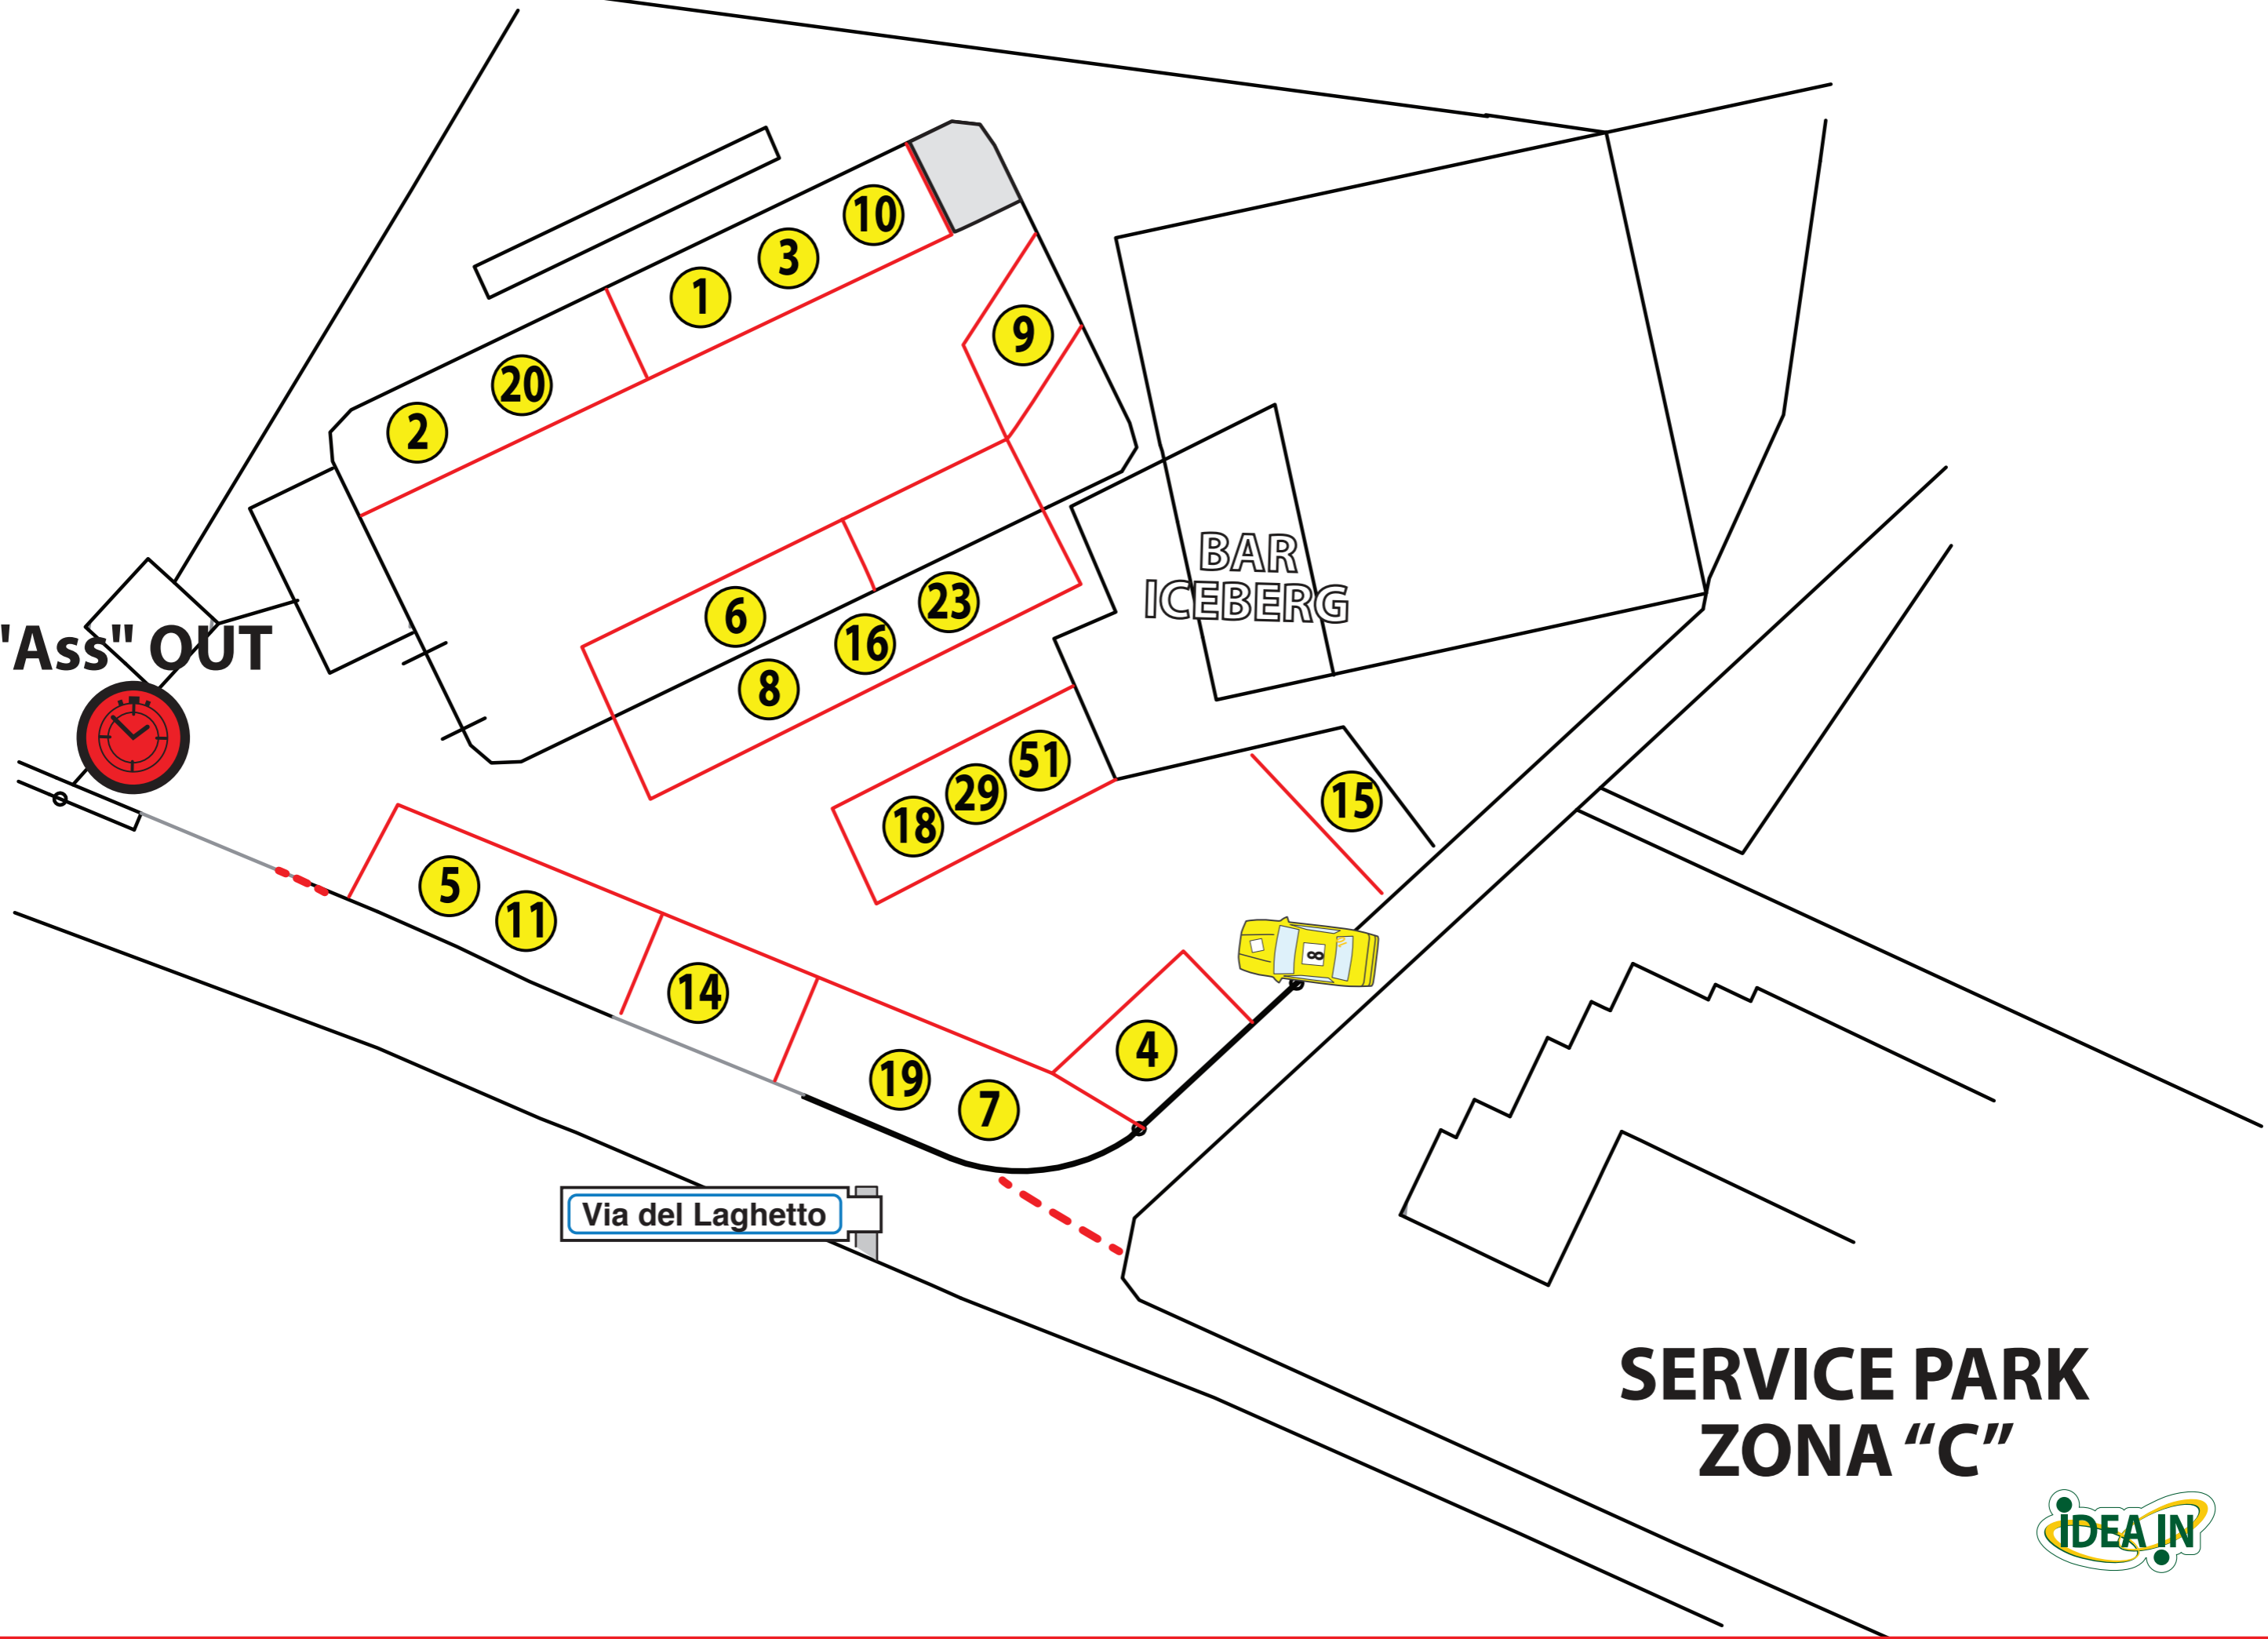

"Ass" OUT

Via del Laghetto

BAR  
ICEBERG

**SERVICE PARK  
ZONA "C"**